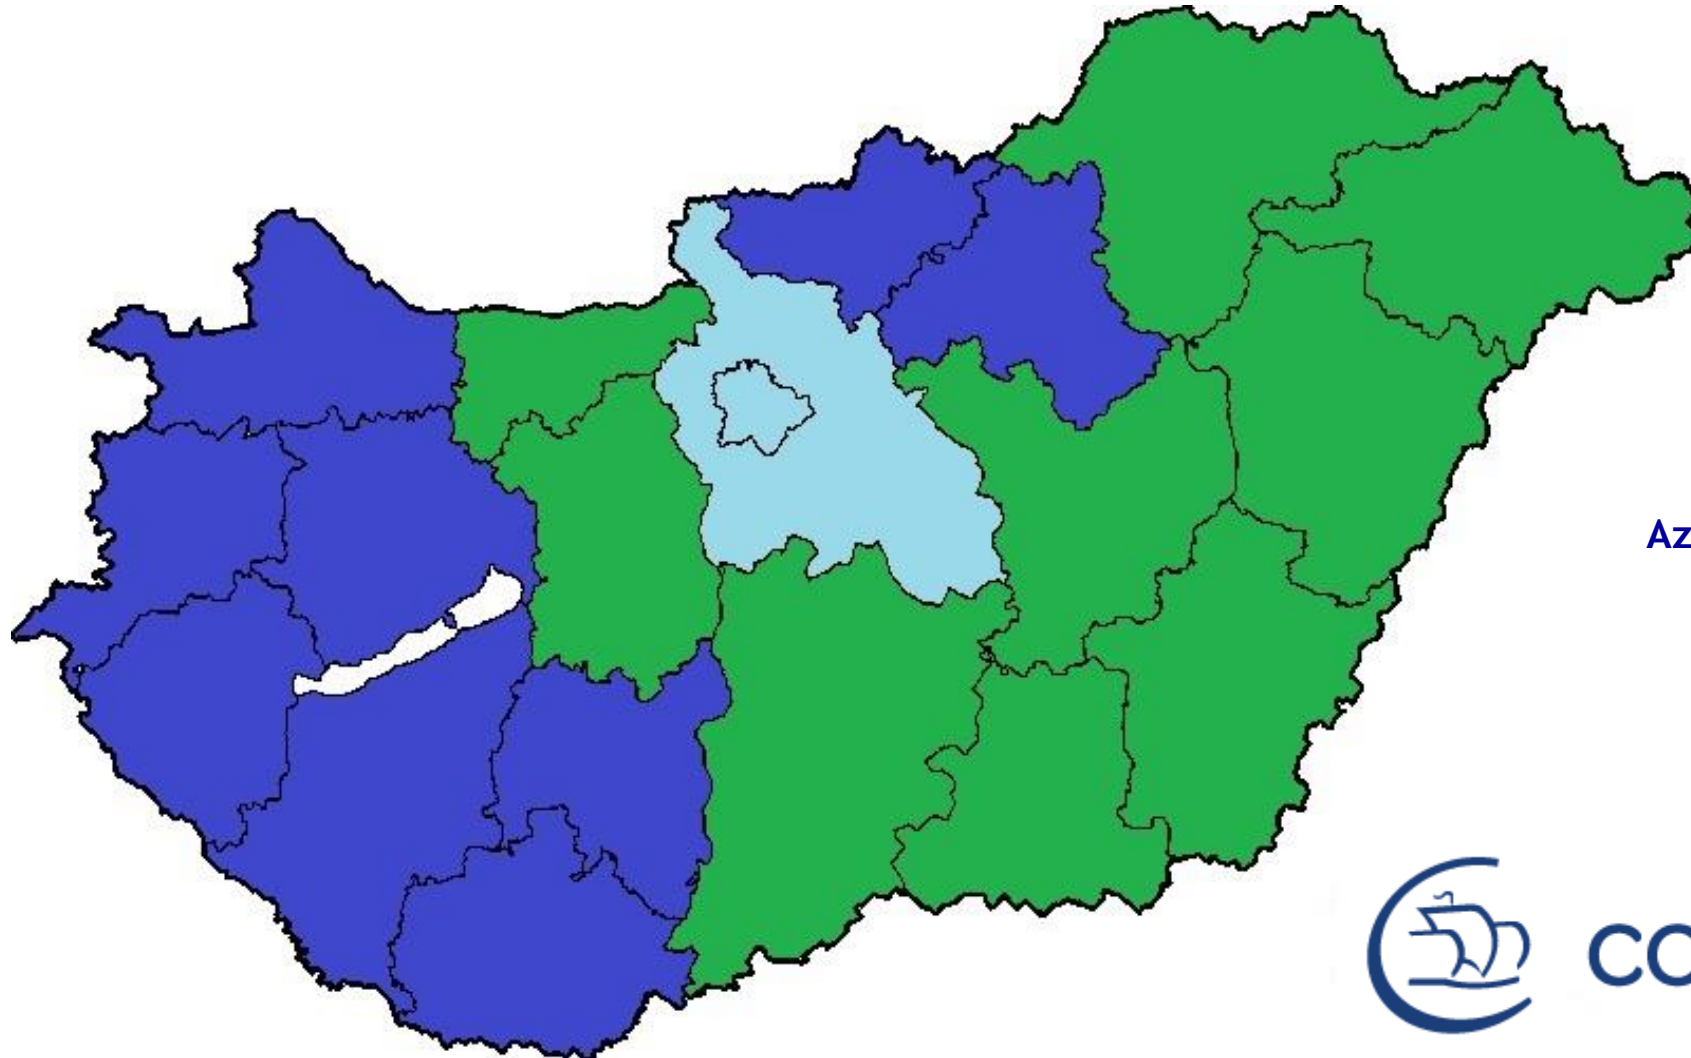

Megyék felosztása a team-ek között

Jaros Zsolt, Katona Zoltán, Kovács Dóra, Láncki János, Markesz Zoltán
Berkesi Balázs, Gábrriel Edith, Nagy János, Széphelyi Ibolya, Tóth Attila
Nagy Szilvia

Az eligazodásban segítenek a
kitűzők

COLUMBUS KLÍMA